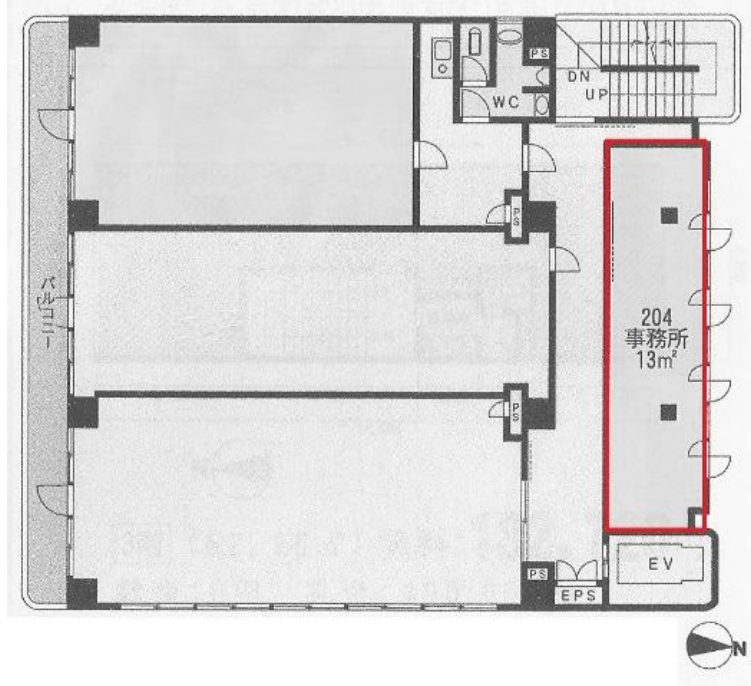

グレイス東大阪

賃料

成約済み

大阪メトロ中央線 徒歩1分
長田

所在	大阪府東大阪市長田東1-2-15	
名称	グレイス東大阪	
部屋番号	地上10階建 204	
建物	専有面積	3.93坪 (13㎡)
	構造	SRC (鉄骨鉄筋コンクリート造)
	築年月	1993年2月
契約条件	賃料	成約済み
	共益費	成約済み
	賃料合計	成約済み
	諸費用	成約済み
	保証金/敷金	成約済み
	礼金	成約済み
	解約引き	成約済み
入居可能日	相談	
駐車場	成約済み	
設備	個別空調/24時間使用可/機械警備/光ファイバー/エレベーター/駅近オフィス/大通り沿いオフィス	
備考	・家賃保証会社要加入・火災保険要加入・鍵交換代: 16,800円/契約時	