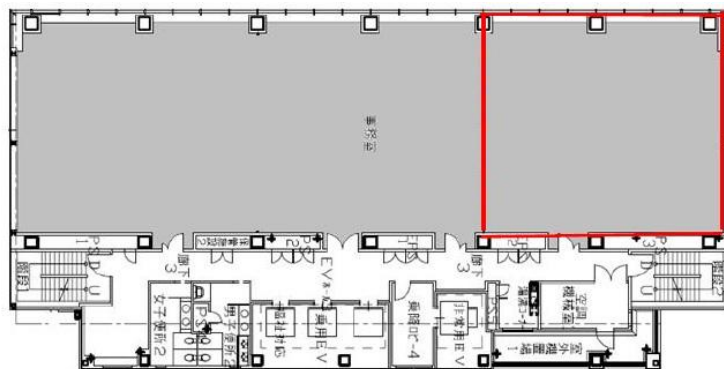

オンテックス難波ビル

賃料

成約済み

徒歩--分

所在	大阪府大阪市浪速区湊町2-2-45	
名称	オンテックス難波ビル	
部屋番号	地下2階/地上14階建 3F	
建物	専有面積	52.73坪 (174㎡)
	構造	S (鉄骨造)
	築年月	2006年10月
契約条件	賃料	成約済み
	共益費	成約済み
	賃料合計	成約済み
	諸費用	成約済み
	保証金/敷金	成約済み
	礼金	成約済み
	解約引き	成約済み
入居可能日	相談	
駐車場	成約済み	
設備	OAフロアー/エレベーター/駐車場	
備考		