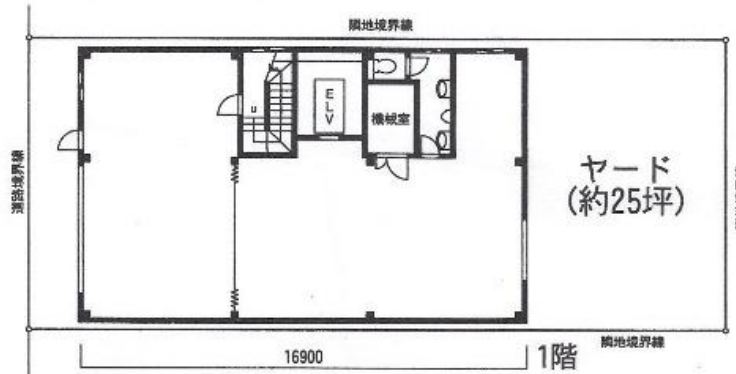

イマス東今里倉庫

賃料

成約済み

大阪メトロ千日前線

徒歩12分

新深江

所在	大阪府大阪市東成区東今里3-21-24	
名称	イマス東今里倉庫	
部屋番号	地上3階建 1棟貸	
建物	専有面積	154.84坪 (511.86㎡)
	構造	S (鉄骨造)
	築年月	1996年8月
契約条件	賃料	成約済み
	共益費	成約済み
	賃料合計	成約済み
	諸費用	成約済み
	保証金/敷金	成約済み
	礼金	成約済み
	解約引き	成約済み
入居可能日	即入居可	
駐車場	成約済み	
設備	貸倉庫	
備考	・1棟貸し倉庫仕様 ・1F (170.62m ²) + 2F (170.62m ²) + 3F (170.62m ²) ・大型リフト有り	