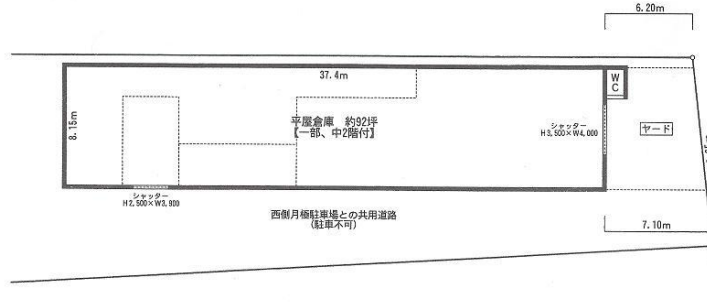

西岩田貸倉庫

賃料

成約済み

徒歩--分

所在	大阪府東大阪市西岩田4-5	
名称	西岩田貸倉庫	
部屋番号		
建物	専有面積	92坪 (304.13㎡)
	構造	S (鉄骨造)
	築年月	1988年3月
契約条件	賃料	成約済み
	共益費	成約済み
	賃料合計	成約済み
	諸費用	成約済み
	保証金/敷金	成約済み
	礼金	成約済み
	解約引き	成約済み
	入居可能日	
駐車場	成約済み	
設備	貸倉庫	
備考	近畿道・阪神高速スグ!	