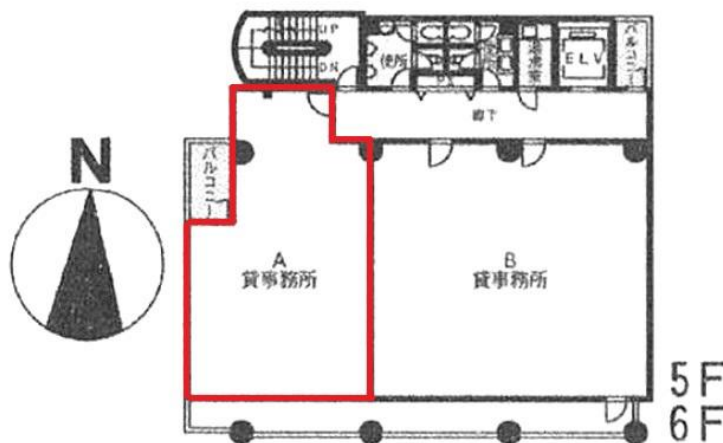

山本ビル梅田

賃料

成約済み

now printing

大阪メトロ谷町線
中崎町 徒歩4分

所在	大阪府大阪市北区中崎西2-4-43	
名称	山本ビル梅田	
部屋番号	地上9階建 6F-A	
建物	専有面積	18.89坪 (62.44㎡)
	構造	S (鉄骨造)
	築年月	1988年8月
契約条件	賃料	成約済み
	共益費	成約済み
	賃料合計	成約済み
	諸費用	成約済み
	保証金/敷金	成約済み
	礼金	成約済み
	解約引き	成約済み
入居可能日	相談	
駐車場	成約済み	
設備	個別空調/24時間使用可/機械警備/光ファイバー/男女別トイレ/エレベーター/ワンフロアー貸	
備考	・屋上看板設置可: 315,000円/月 ・まとめ貸し相談可	