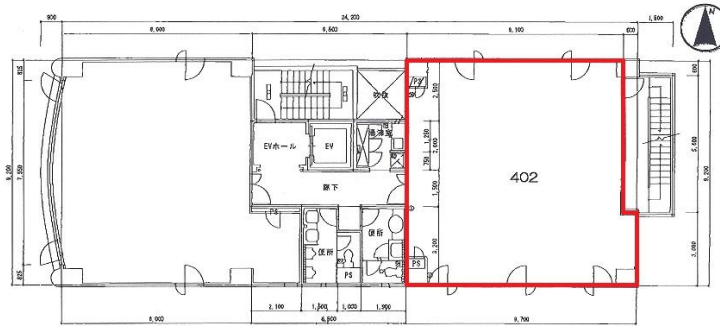

インフォクロスエサカ

賃料

成約済み

大阪メトロ御堂筋線		徒歩3分
江坂		
所在	大阪府吹田市江の木町2-31	
名称	インフォクロスエサカ	
部屋番号	地上6階建 402	
建物	専有面積	25.77坪 (85.20㎡)
	構造	SRC (鉄骨鉄筋コンクリート造)
	築年月	1994年12月
契約条件	賃料	成約済み
	共益費	成約済み
	賃料合計	成約済み
	諸費用	成約済み
	保証金/敷金	成約済み
	礼金	成約済み
	解約引き	成約済み
入居可能日		
駐車場	成約済み	
設備	機械警備/エレベーター	
備考		