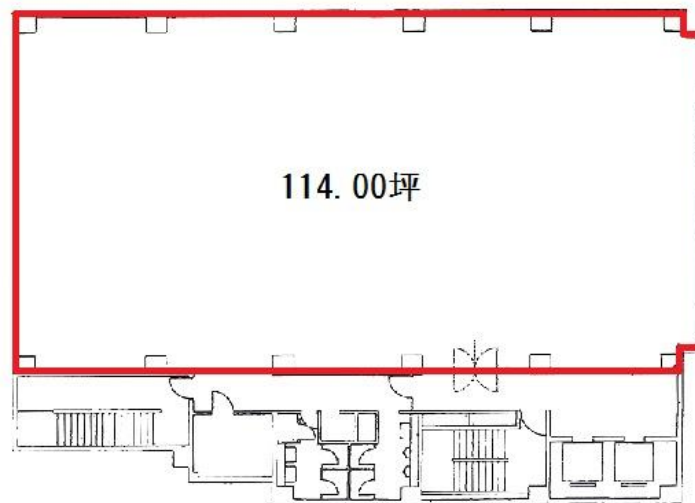

高麗橋和幸ビル

賃料

成約済み

京阪本線 徒歩3分
北浜

所在	大阪府大阪市中央区高麗橋1-6-8	
名称	高麗橋和幸ビル	
部屋番号	地下1階/地上9階建 9F	
建物	専有面積	114坪 (376.86㎡)
	構造	RC (鉄筋コンクリート造)
	築年月	1972年
契約条件	賃料	成約済み
	共益費	成約済み
	賃料合計	成約済み
	諸費用	成約済み
	保証金/敷金	成約済み
	礼金	成約済み
	解約引き	成約済み
入居可能日		
駐車場	成約済み	
設備	個別空調/24時間使用可/管理人/OAフロア/エレベーター/大型オフィス	
備考	・定借2016年11月末まで	