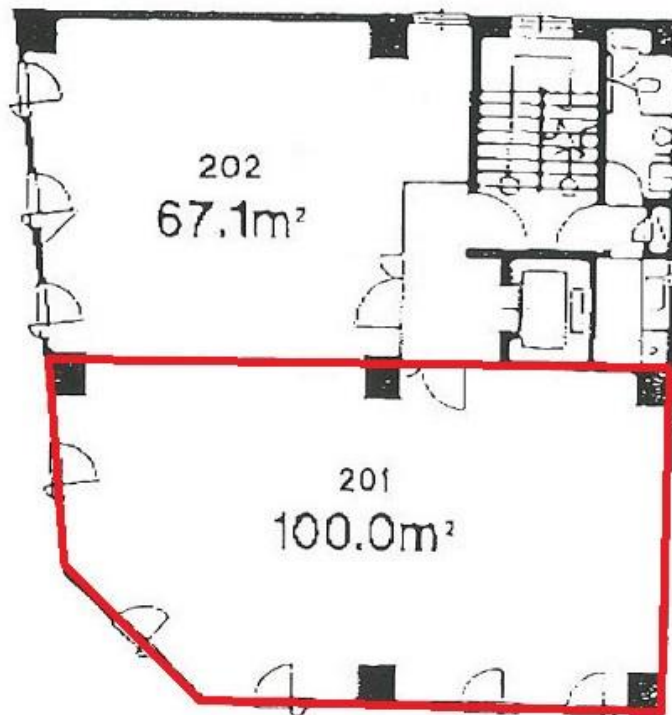

鞆本町高田ビル

賃料

成約済み

大阪メトロ御堂筋線 徒歩3分
本町

所在	大阪府大阪市西区鞆本町1-14-11	
名称	鞆本町高田ビル	
部屋番号	地上6階建 201	
建物	専有面積	30坪 (99.17㎡)
	構造	RC (鉄筋コンクリート造)
	築年月	1984年6月
契約条件	賃料	成約済み
	共益費	成約済み
	賃料合計	成約済み
	諸費用	成約済み
	保証金/敷金	成約済み
	礼金	成約済み
	解約引き	成約済み
入居可能日	相談	
駐車場	成約済み	
設備	個別空調/24時間使用可/光ファイバー/男女別トイレ/エレベーター	
備考	・新耐震基準	