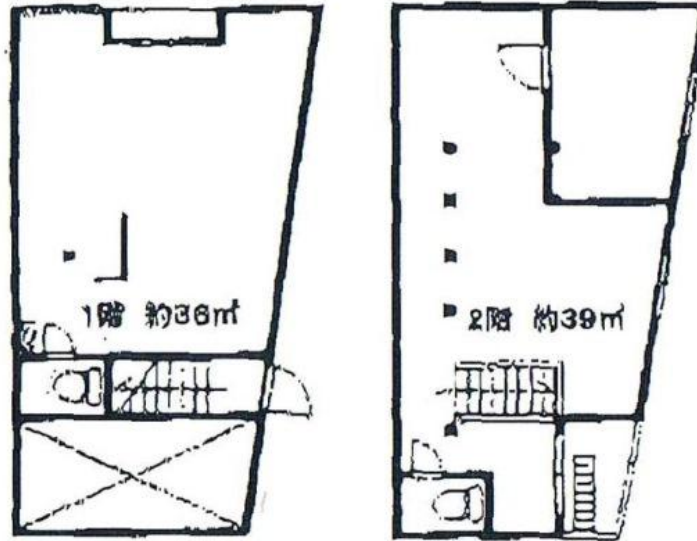

都島本通山下店舗

賃料

成約済み

大阪メトロ谷町線

徒歩6分

都島

所在	大阪府大阪市都島区都島本通2-9-14	
名称	都島本通山下店舗	
部屋番号	地上2階建 1棟貸	
建物	専有面積	22.68坪 (75㎡)
	構造	S (鉄骨造)
	築年月	-
契約条件	賃料	成約済み
	共益費	成約済み
	賃料合計	成約済み
	諸費用	成約済み
	保証金/敷金	成約済み
	礼金	成約済み
	解約引き	成約済み
入居可能日	相談	
駐車場	成約済み	
設備	24時間使用可/貸店舗/貸倉庫/一棟貸	
備考	・店舗仕様	