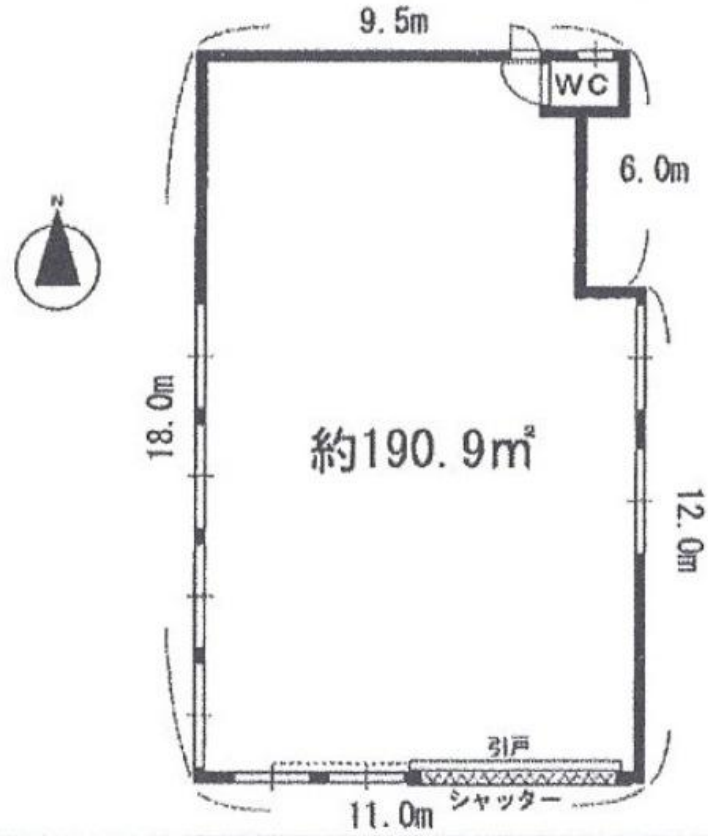

都島北通2丁目倉庫1

賃料

成約済み

大阪メトロ谷町線

徒歩8分

都島

所在	大阪府大阪市都島区都島北通2-5-22	
名称	都島北通2丁目倉庫1	
部屋番号	地上1階建 1棟貸	
建物	専有面積	57.74坪 (190.87m ²)
	構造	S (鉄骨造)
	築年月	1961年
契約条件	賃料	成約済み
	共益費	成約済み
	賃料合計	成約済み
	諸費用	成約済み
	保証金/敷金	成約済み
	礼金	成約済み
	解約引き	成約済み
入居可能日	即入居可	
駐車場	成約済み	
設備	24時間使用可/貸店舗/貸倉庫	
備考	・倉庫仕様可(事務所可) ・間口11m ・天井高4.5m	