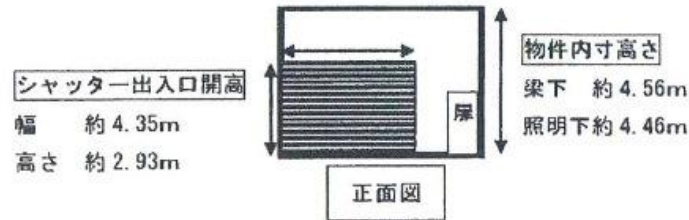

正面図

大阪メトロ谷町線

徒歩6分

都島

所在	大阪府大阪市都島区都島本通2-5-7	
名称	都島2丁目貸倉庫	
部屋番号	地上1階建 1F	
建物	専有面積	24.44坪 (80.8㎡)
	構造	木造
	築年月	1992年8月
契約条件	賃料	成約済み
	共益費	成約済み
	賃料合計	成約済み
	諸費用	成約済み
	保証金/敷金	成約済み
	礼金	成約済み
	解約引き	成約済み
入居可能日	相談	
駐車場	成約済み	
設備	24時間使用可/貸店舗/貸倉庫/一棟貸	
備考	・倉庫仕様(店舗仕様相談可) ・中2階の鉄骨荷台有り	

図面と現況が異なる場合は現況を優先させていただきます

浪速企業株式会社

〒530-0028 大阪府大阪市北区万歳町4番12号

<https://www.kashijimusho-labo.jp/>

TEL 06-6312-6948 (09:00-18:00)

FAX 06-6312-5212

大阪府知事(12)第19680号

印刷日

2024/04/24