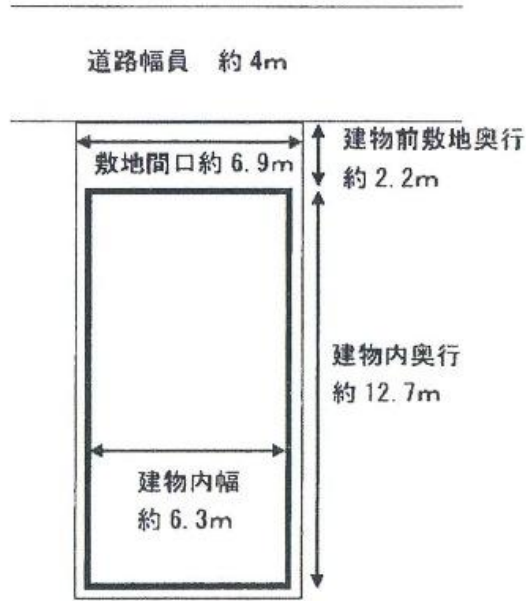

都島2丁目貸倉庫

賃料

成約済み

平面図

正面図

大阪メトロ谷町線

徒歩6分

都島

所在	大阪府大阪市都島区都島本通2-5-7	
名称	都島2丁目貸倉庫	
部屋番号	地上1階建 1F	
建物	専有面積	24.44坪 (80.8㎡)
	構造	木造
	築年月	1992年8月
契約条件	賃料	成約済み
	共益費	成約済み
	賃料合計	成約済み
	諸費用	成約済み
	保証金/敷金	成約済み
	礼金	成約済み
	解約引き	成約済み
入居可能日	相談	
駐車場	成約済み	
設備	24時間使用可/貸店舗/貸倉庫/一棟貸	
備考	・倉庫仕様(店舗仕様相談可) ・中2階の鉄骨荷台有り	