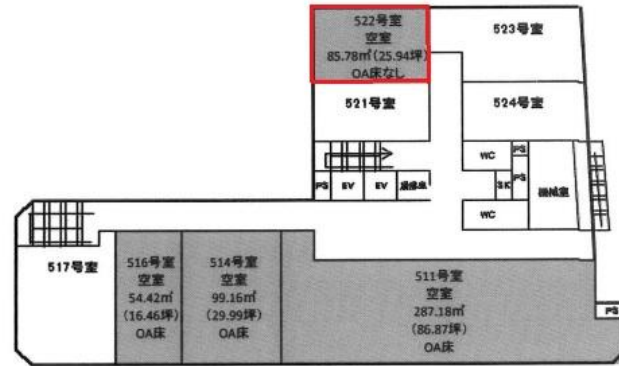

近鉄高天ビル

賃料

応相談

近鉄難波・奈良線

徒歩1分

近鉄奈良

所在	奈良県奈良市	
名称	近鉄高天ビル	
部屋番号	地下1階/地上6階建 522	
建物	専有面積	25.94坪 (85.75㎡)
	構造	S (鉄骨造)
	築年月	-
契約条件	賃料	応相談
	共益費	応相談
	賃料合計	応相談
	諸費用	電気/別途請求
	保証金/敷金	12ヶ月
	礼金	-
	解約引き	-
入居可能日	相談	
駐車場	周辺にあり	
設備	個別空調/24時間使用可/機械警備/光ファイバー/男女別トイレ/エレベーター/駅近オフィス	
備考	・定期建物賃貸借契約	