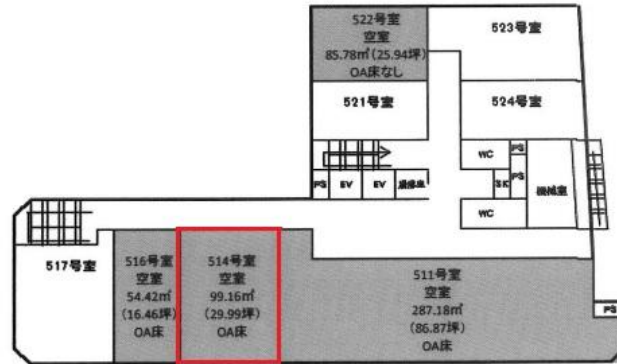

近鉄高天ビル

賃料

応相談

近鉄難波・奈良線

徒歩1分

近鉄奈良

所在	奈良県奈良市	
名称	近鉄高天ビル	
部屋番号	地下1階/地上6階建 514	
建物	専有面積	29.99坪 (99.14㎡)
	構造	S (鉄骨造)
	築年月	-
契約条件	賃料	応相談
	共益費	応相談
	賃料合計	応相談
	諸費用	電気/別途請求
	保証金/敷金	12ヶ月
	礼金	-
	解約引き	-
入居可能日	相談	
駐車場	周辺にあり	
設備	個別空調/24時間使用可/機械警備/光ファイバー/男女別トイレ/エレベーター/駅近オフィス	
備考	・定期建物賃貸借契約	