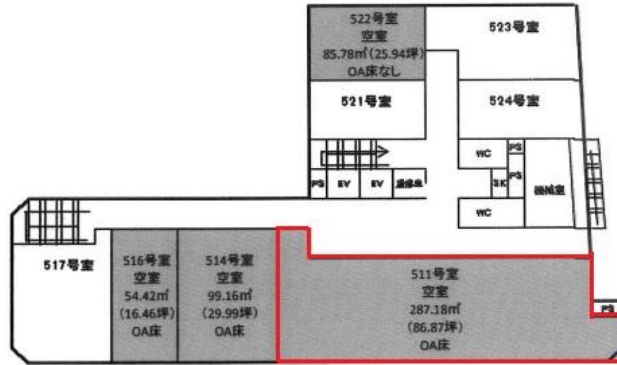

近鉄高天ビル

賃料

応相談

近鉄難波・奈良線

徒歩1分

近鉄奈良

所在	奈良県奈良市	
名称	近鉄高天ビル	
部屋番号	地下1階/地上6階建 511	
建物	専有面積	86.87坪 (287.17㎡)
	構造	S (鉄骨造)
	築年月	-
契約条件	賃料	応相談
	共益費	応相談
	賃料合計	応相談
	諸費用	電気/別途請求
	保証金/敷金	12ヶ月
	礼金	-
	解約引き	-
	入居可能日	相談
駐車場	周辺にあり	
設備	個別空調/24時間使用可/機械警備/光ファイバー/男女別トイレ/エレベーター/駅近オフィス	
備考	・定期建物賃貸借契約	