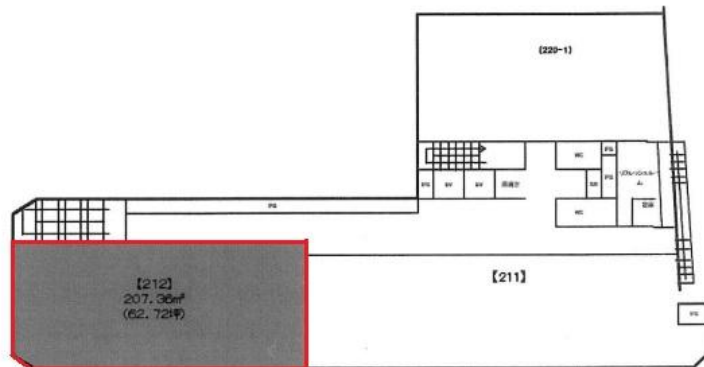

近鉄高天ビル

賃料

応相談

近鉄難波・奈良線

徒歩1分

近鉄奈良

所在	奈良県奈良市	
名称	近鉄高天ビル	
部屋番号	地下1階/地上6階建 2F	
建物	専有面積	62.72坪 (207.33㎡)
	構造	S (鉄骨造)
	築年月	-
契約条件	賃料	応相談
	共益費	応相談
	賃料合計	応相談
	諸費用	電気/別途請求
	保証金/敷金	12ヶ月
	礼金	-
	解約引き	-
入居可能日	即入居可	
駐車場	周辺にあり	
設備	個別空調/24時間使用可/機械警備/光ファイバー/男女別トイレ/エレベーター/駅近オフィス	
備考	・定期建物賃貸借契約	