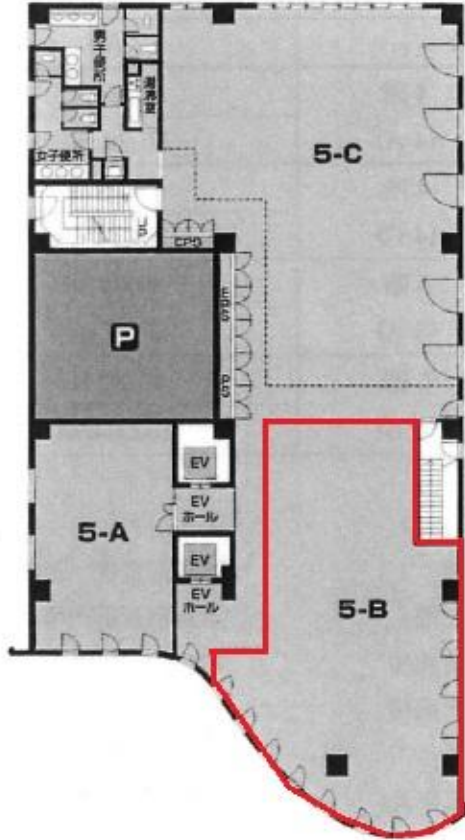

西御門服部ビル

賃料

応相談

近鉄難波・奈良線

徒歩1分

近鉄奈良

所在	奈良県奈良市西御門町2	
名称	西御門服部ビル	
部屋番号	地下1階/地上5階建 5F-B	
建物	専有面積	45.99坪 (152.03㎡)
	構造	RC (鉄筋コンクリート造)
	築年月	1997年11月
契約条件	賃料	応相談
	共益費	160,965円 (税別) @3,500円 / 坪
	賃料合計	応相談
	諸費用	電気/別途請求
	保証金/敷金	10ヶ月
	礼金	-
	解約引き	-
入居可能日	即入居可	
駐車場	周辺にあり	
設備	個別空調/24時間使用可/機械警備/光ファイバー/男女別トイレ/エレベーター/駅近オフィス	
備考		

図面と現況が異なる場合は現況を優先させていただきます

浪速企業株式会社

〒530-0028 大阪府大阪市北区万歳町4番12号

<https://www.kashijimusho-labo.jp/>

TEL 06-6312-6948 (09:00-18:00)

FAX 06-6312-5212

大阪府知事(12)第19680号

印刷日

2024/04/30