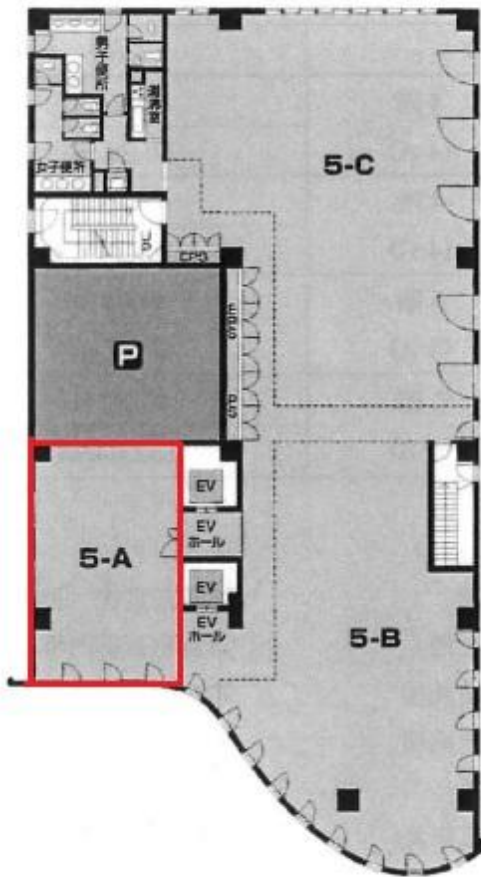

西御門服部ビル

賃料

応相談

近鉄難波・奈良線 徒歩1分
近鉄奈良

所在	奈良県奈良市西御門町2	
名称	西御門服部ビル	
部屋番号	地下1階/地上5階建 5F-A	
建物	専有面積	20.03坪 (66.21㎡)
	構造	RC (鉄筋コンクリート造)
	築年月	1997年11月
契約条件	賃料	応相談
	共益費	70,105円 (税別) @3,500円 / 坪
	賃料合計	応相談
	諸費用	電気/別途請求
	保証金/敷金	10ヶ月
	礼金	-
	解約引き	-
入居可能日	即入居可	
駐車場	周辺にあり	
設備	個別空調/24時間使用可/機械警備/光ファイバー/男女別トイレ/エレベーター/駅近オフィス	
備考		