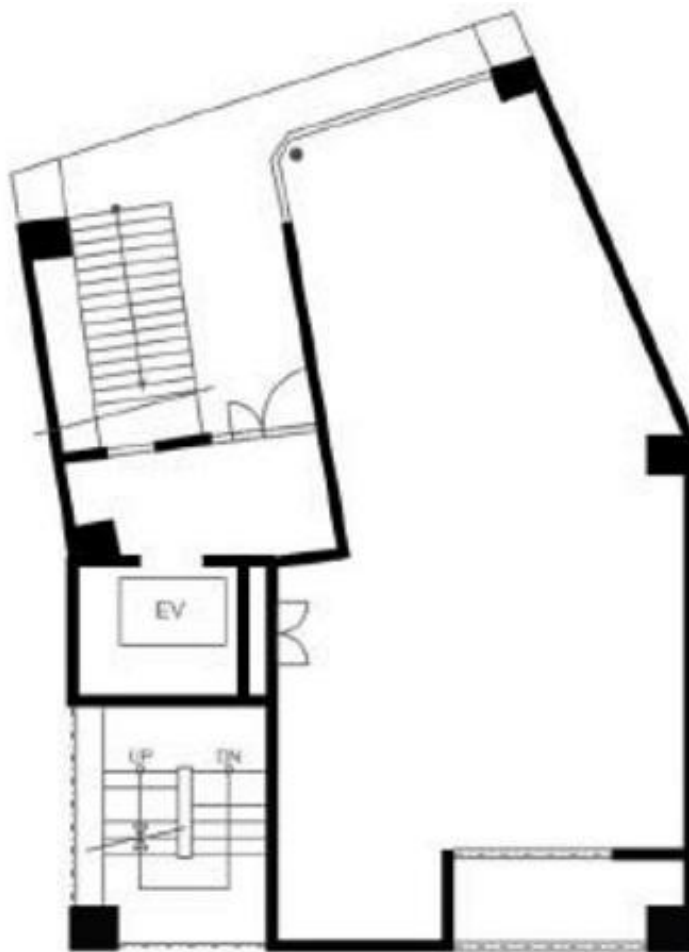

肥後橋INAビル

賃料

255,000円

大阪メトロ四つ橋線 徒歩3分
肥後橋

所在	大阪府大阪市西区江戸堀1-17-16	
名称	肥後橋INAビル	
部屋番号	地上10階建 1F	
建物	専有面積	17坪 (56.19㎡)
	構造	S (鉄骨造)
	築年月	1990年2月
契約条件	賃料	255,000円 (税別) @15,000円 / 坪
	共益費	44,200円 (税別) @2,600円 / 坪
	賃料合計	299,200円
	諸費用	水道/別途請求 電気/別途請求
	保証金/敷金	3,000,000円
	礼金	-
	解約引き	保証金の50% スライド
入居可能日	相談	
駐車場		
設備	光ファイバー/エレベーター/大通り沿いオフィス/ワン フロア貸/貸店舗/1階	
備考	・家賃保証会社要加入 ・火災保険要加入 ・店舗利用可	