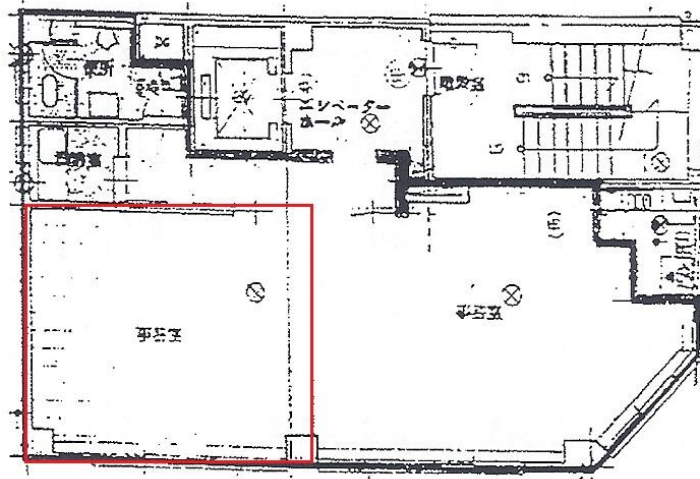

田中ビル

賃料

成約済み

大阪メトロ四つ橋線 徒歩3分
四ツ橋

所在	大阪府大阪市西区南堀江1-10-2	
名称	田中ビル	
部屋番号	4FB	
建物	専有面積	6.63坪 (21.91㎡)
	構造	SRC (鉄骨鉄筋コンクリート造)
	築年月	1978年7月
契約条件	賃料	成約済み
	共益費	成約済み
	賃料合計	成約済み
	諸費用	成約済み
	保証金/敷金	成約済み
	礼金	成約済み
	解約引き	成約済み
入居可能日	相談	
駐車場	成約済み	
設備	機械警備/エレベーター/大通り沿いオフィス	
備考	・店舗可・火災保険要加入(50,000円)・セキュリティ登録料(2,500円)	