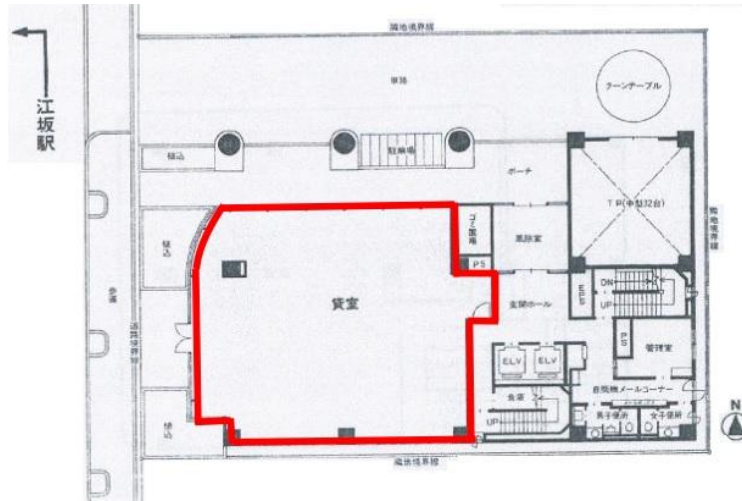

江坂三生ビル

賃料

応相談

大阪メトロ御堂筋線 徒歩2分
江坂

所在	大阪府吹田市広芝町9-28	
名称	江坂三生ビル	
部屋番号	地上9階建 1F-1	
建物	専有面積	60.34坪 (199.47㎡)
	構造	SRC (鉄骨鉄筋コンクリート造)
	築年月	1992年9月
契約条件	賃料	応相談
	共益費	応相談
	賃料合計	応相談
	諸費用	水道/別途請求 電気/別途請求
	保証金/敷金	12ヶ月
	礼金	-
	解約引き	-
	入居可能日	即入居可
駐車場	有り 35,000円	
設備	個別空調/24時間使用可/機械警備/光ファイバー/男女別トイレ/エレベーター/駅近オフィス/駐車場/貸店舗	
備考	・店舗可(物販・サービス系事務所)・エントランス開閉時間：月～金曜日/8：00～19：00、土曜日/8：00～18：00、日曜・祝日/閉	