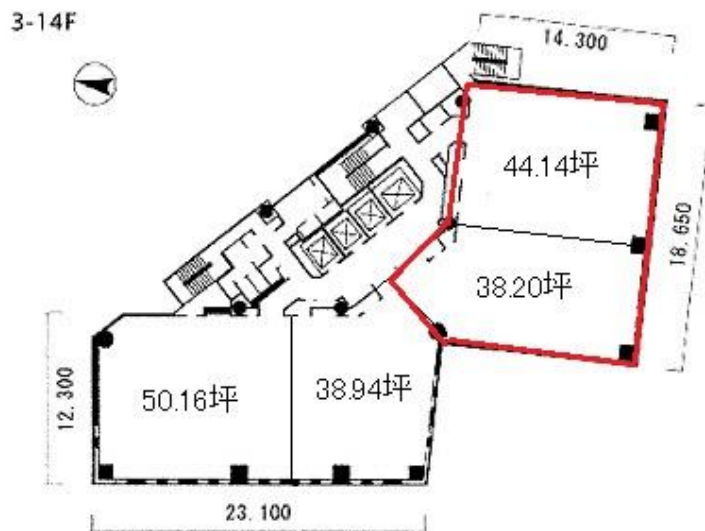

梅田北プレイス

賃料

成約済み

阪急全線 徒歩3分
大阪梅田

所在	大阪府大阪市北区芝田1-14-8	
名称	梅田北プレイス	
部屋番号	地下1階/地上14階建 6F3-4	
建物	専有面積	82.35坪 (272.23㎡)
	構造	S (鉄骨造)
	築年月	2009年2月
契約条件	賃料	成約済み
	共益費	成約済み
	賃料合計	成約済み
	諸費用	成約済み
	保証金/敷金	成約済み
	礼金	成約済み
	解約引き	成約済み
入居可能日	即入居可	
駐車場	成約済み	
設備	個別空調/24時間使用可/機械警備/OAフロア-/光ファイバー/男女別トイレ/エレベーター/築浅オフィス/大通り沿いオフィス/駐車場	
備考	・エントランス開閉時間：全日/7：00～21：00	