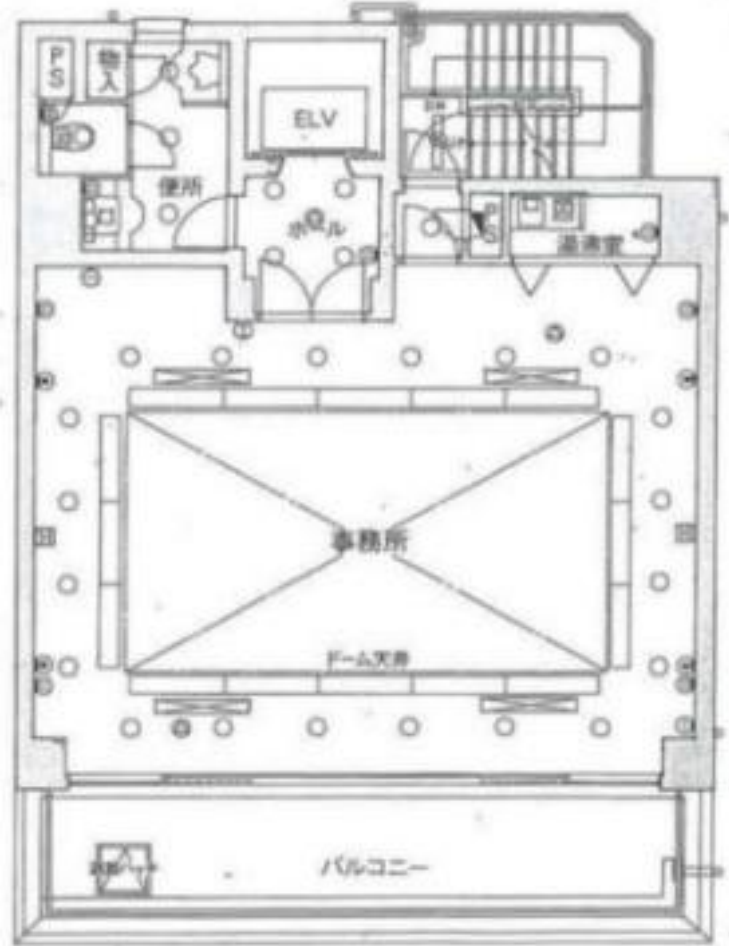

# 成約済み

JR東西線 徒歩3分  
**大阪天満宮**

所在	大阪府大阪市北区松ヶ枝町2-2	
名称	日建インテリジェント松ヶ枝ビル	
部屋番号	地上6階建 6F	
建物	専有面積	22.79坪 (75.37㎡)
	構造	RC (鉄筋コンクリート造)
	築年月	1988年11月
契約条件	賃料	成約済み
	共益費	成約済み
	賃料合計	成約済み
	諸費用	成約済み
	保証金/敷金	成約済み
	礼金	成約済み
	解約引き	成約済み
入居可能日	相談	
駐車場	成約済み	
設備	個別空調/エレベーター/貸店舗	
備考	・美容サロン等店舗可・検査済証有・家賃保証会社要加入・鍵交換代要・コンロ、ガス、水道有	