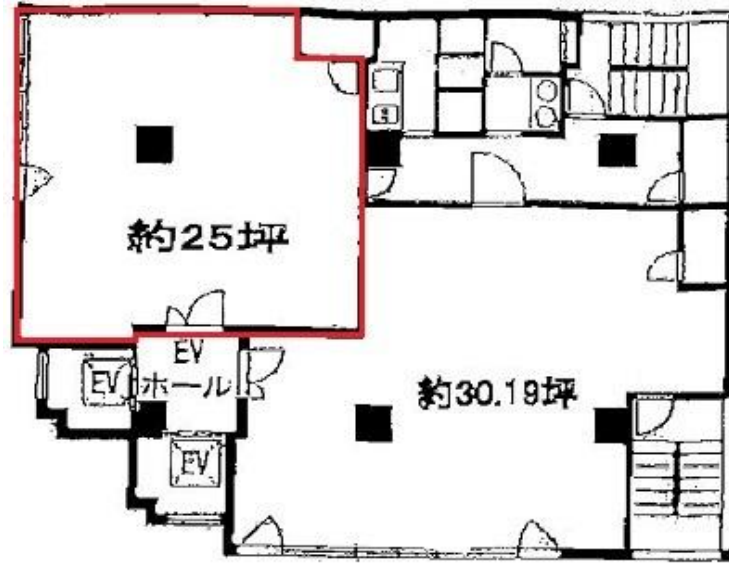

# 新大阪第一ビル

賃料

206,250円

大阪メトロ御堂筋線

徒歩5分

## 新大阪

所在	大阪府大阪市淀川区西中島5-6-9	
名称	新大阪第一ビル	
部屋番号	地下1階/地上9階建 701	
建物	専有面積	25坪 (82.64㎡)
	構造	SRC (鉄骨鉄筋コンクリート造)
	築年月	1990年4月
契約条件	賃料	206,250円 (税別) @8,250円 / 坪
	共益費	68,750円 (税別) @2,750円 / 坪
	賃料合計	275,000円
	諸費用	水道/別途請求 電気/別途請求
	保証金/敷金	3ヶ月
	礼金	2ヶ月(税別)
	解約引き	-
	入居可能日	相談
駐車場		
設備	個別空調/24時間使用可/機械警備/光ファイバー/エレベーター/格安賃料/保証金・敷金が格安	
備考	・家賃保証会社要加入・火災保険要加入	