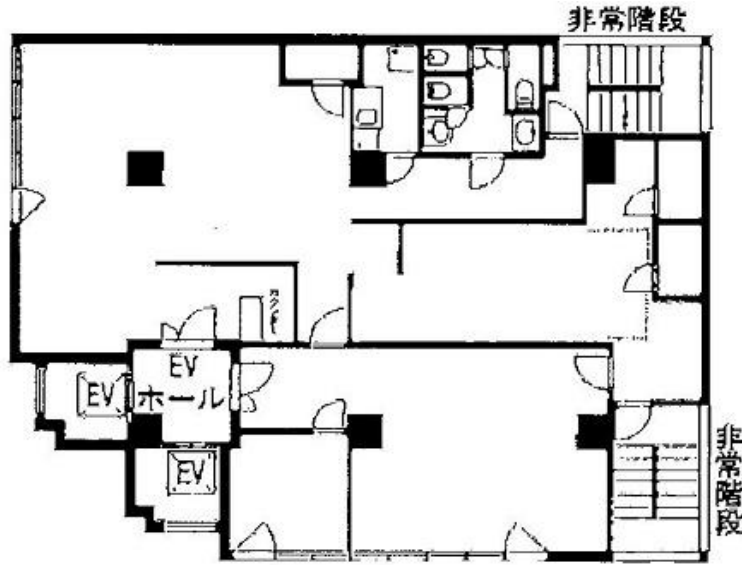

新大阪第一ビル

賃料

成約済み

大阪メトロ御堂筋線 徒歩5分
新大阪

所在	大阪府大阪市淀川区西中島5-6-9	
名称	新大阪第一ビル	
部屋番号	地下1階/地上9階建 4F	
建物	専有面積	69坪 (228.10㎡)
	構造	SRC (鉄骨鉄筋コンクリート造)
	築年月	1990年4月
契約条件	賃料	成約済み
	共益費	成約済み
	賃料合計	成約済み
	諸費用	成約済み
	保証金/敷金	成約済み
	礼金	成約済み
	解約引き	成約済み
	入居可能日	相談
駐車場	成約済み	
設備	貸店舗	
備考		