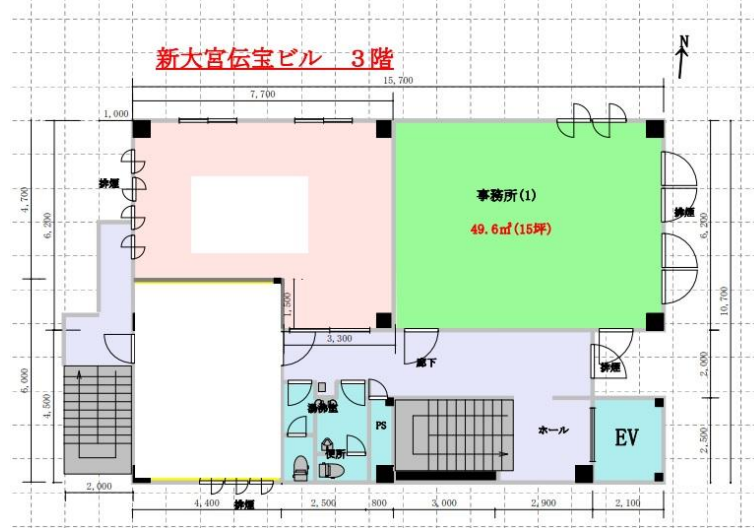

新大宮伝宝ビル

賃料

成約済み

近鉄難波・奈良線

徒歩2分

新大宮

所在	奈良県奈良市芝辻町4-2-2	
名称	新大宮伝宝ビル	
部屋番号	3F	
建物	専有面積	15坪 (49.58㎡)
	構造	-
	築年月	-
契約条件	賃料	成約済み
	共益費	成約済み
	賃料合計	成約済み
	諸費用	成約済み
	保証金/敷金	成約済み
	礼金	成約済み
	解約引き	成約済み
入居可能日	即入居可	
駐車場	成約済み	
設備	個別空調/24時間使用可/光ファイバー/男女別トイレ/エレベーター/駅近オフィス	
備考		

図面と現況が異なる場合は現況を優先させていただきます

浪速企業株式会社

〒530-0028 大阪府大阪市北区万歳町4番12号

<https://www.kashijimusho-labo.jp/>

TEL 06-6312-6948 (09:00-18:00)

FAX 06-6312-5212

大阪府知事(12)第19680号

印刷日

2024/04/30