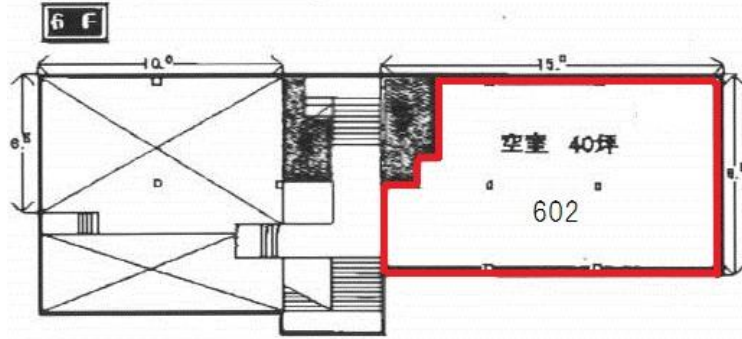

新和興産ビル

賃料

成約済み

JR環状線 徒歩2分

天王寺

所在	大阪府大阪市天王寺区悲田院町8-11	
名称	新和興産ビル	
部屋番号	地下1階/地上8階建 602	
建物	専有面積	40坪 (132.23㎡)
	構造	RC (鉄筋コンクリート造)
	築年月	1988年7月
契約条件	賃料	成約済み
	共益費	成約済み
	賃料合計	成約済み
	諸費用	成約済み
	保証金/敷金	成約済み
	礼金	成約済み
	解約引き	成約済み
入居可能日	相談	
駐車場	成約済み	
設備	24時間使用可/機械警備/光ファイバー/エレベーター/駅近オフィス	
備考	・エントランス開閉時間：全日/7:00~24:00	