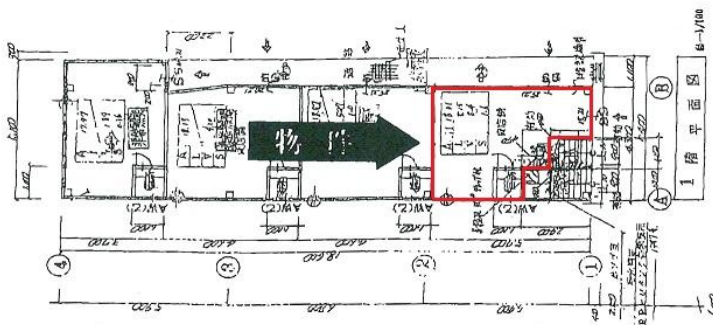

戎心齋橋ビル

賃料

成約済み

大阪メトロ御堂筋線 徒歩1分
心齋橋

| | | |
|-------|-------------------|----------------|
| 所在 | 大阪府大阪市中央区南船場4-5-3 | |
| 名称 | 戎心齋橋ビル | |
| 部屋番号 | 地上4階建 1F店舗 | |
| 建物 | 専有面積 | 5.84坪 (19.33㎡) |
| | 構造 | S (鉄骨造) |
| | 築年月 | 1978年4月 |
| 契約条件 | 賃料 | 成約済み |
| | 共益費 | 成約済み |
| | 賃料合計 | 成約済み |
| | 諸費用 | 成約済み |
| | 保証金/敷金 | 成約済み |
| | 礼金 | 成約済み |
| | 解約引き | 成約済み |
| 入居可能日 | 相談 | |
| 駐車場 | 成約済み | |
| 設備 | 駅近オフィス/貸店舗 | |
| 備考 | | |