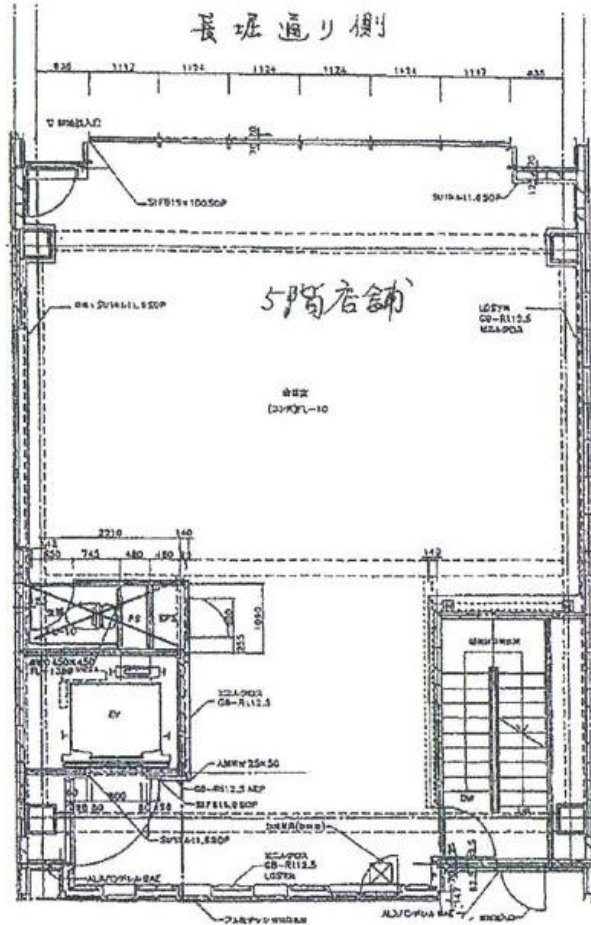

心齋橋永恒ビル

賃料

成約済み

大阪メトロ御堂筋線 徒歩1分
心齋橋

所在	大阪府大阪市中央区心齋橋筋1-1-5	
名称	心齋橋永恒ビル	
部屋番号	地下1階/地上5階建 5F	
建物	専有面積	27.48坪 (90.84㎡)
	構造	SRC (鉄骨鉄筋コンクリート造)
	築年月	2003年11月
契約条件	賃料	成約済み
	共益費	成約済み
	賃料合計	成約済み
	諸費用	成約済み
	保証金/敷金	成約済み
	礼金	成約済み
	解約引き	成約済み
入居可能日	相談	
駐車場	成約済み	
設備	24時間使用可/機械警備/エレベーター/駅近オフィス/大通り沿いオフィス/貸店舗	
備考	・店舗仕様(飲食不可) ・火災保険要加入 ・スケルトン渡し	