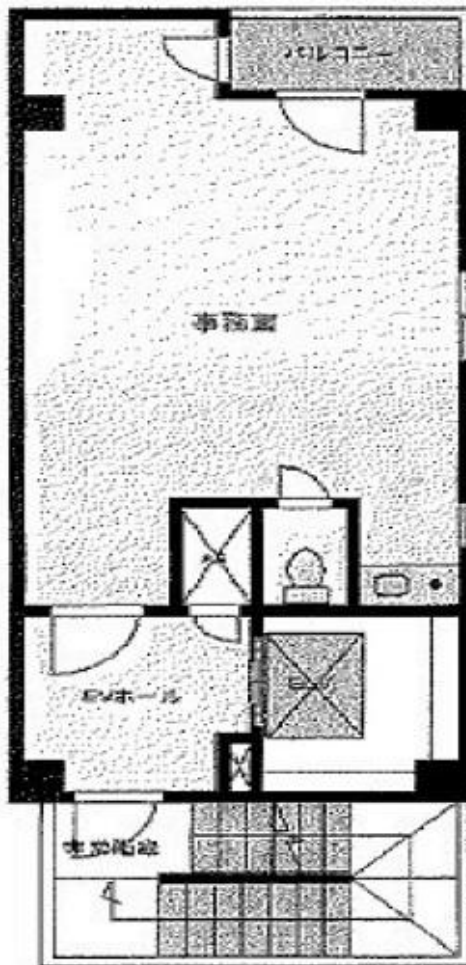

心齋橋DCビル

賃料

135,000円

大阪メトロ御堂筋線 徒歩2分
心齋橋

所在	大阪府大阪市中央区東心齋橋1-20-8	
名称	心齋橋DCビル	
部屋番号	地上7階建 3F	
建物	専有面積	11.54坪 (38.18㎡)
	構造	RC (鉄筋コンクリート造)
	築年月	1989年11月
契約条件	賃料	135,000円 (税別) @11,698円 / 坪
	共益費	20,000円 (税別) @1,733円 / 坪
	賃料合計	155,000円
	諸費用	水道/5,000円(税別)/月 + メーター検針 電気/別途請求
	保証金/敷金	-
	礼金	1ヶ月(税別)
	解約引き	-
入居可能日	即入居可	
駐車場		
設備	24時間使用可/エレベーター/駅近オフィス/大通り沿いオフィス	
備考	・火災保険要加入・賃貸保証会社要加入	