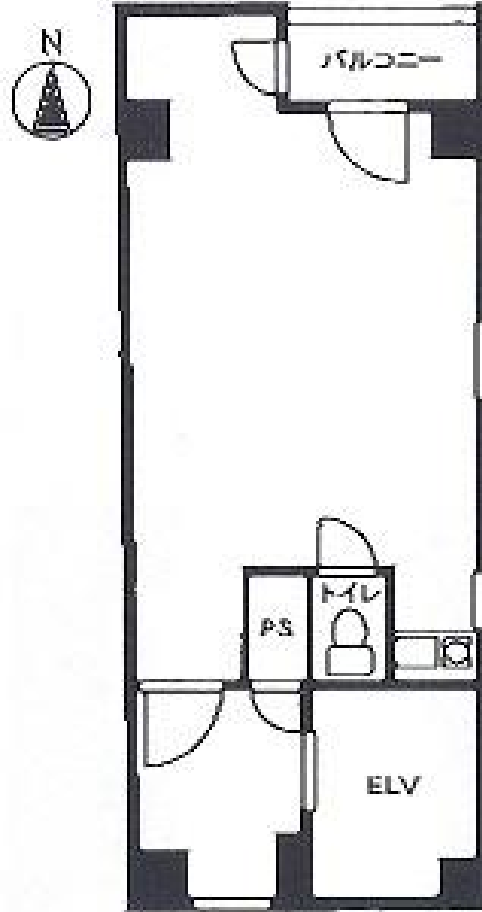

心齋橋DCビル

賃料

135,000円

大阪メトロ御堂筋線 徒歩2分
心齋橋

所在	大阪府大阪市中央区東心齋橋1-20-8	
名称	心齋橋DCビル	
部屋番号	地上7階建 5F	
建物	専有面積	11.54坪 (38.18㎡)
	構造	S (鉄骨造)
	築年月	1989年11月
契約条件	賃料	135,000円 (税別) @11,698円 / 坪
	共益費	20,000円 (税別) @1,733円 / 坪
	賃料合計	155,000円
	諸費用	水道/5,000円(税別)/月 + メーター検針 電気/別途請求
	保証金/敷金	-
	礼金	1ヶ月(税別)
	解約引き	-
入居可能日	即入居可	
駐車場	周辺にあり	
設備	24時間使用可/エレベーター/駅近オフィス/大通り沿いオフィス	
備考	・火災保険要加入・賃貸保証会社要加入	