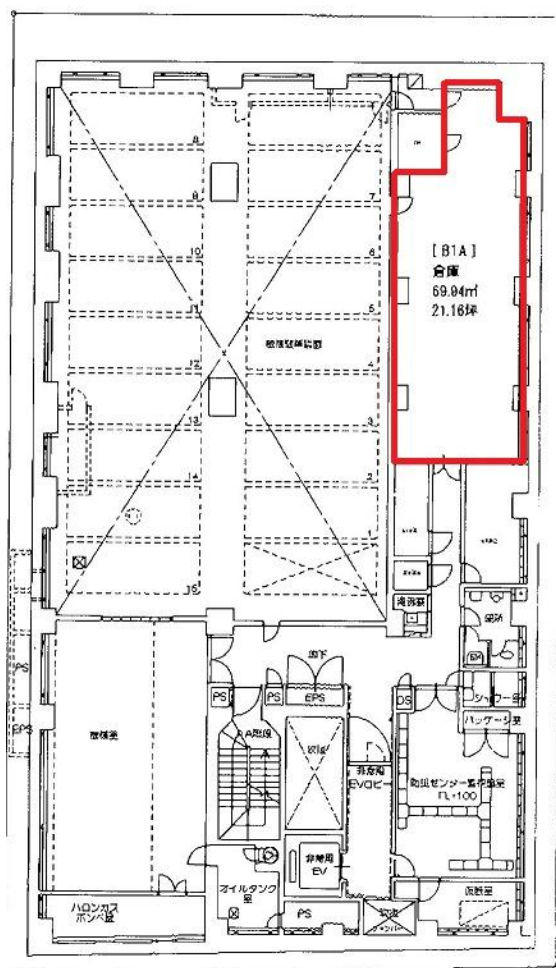

# 成約済み

大阪メトロ御堂筋線 徒歩4分  
**なんば**

所在	大阪府大阪市中央区西心斎橋2-2-7	
名称	御堂筋ジュニアシダビル	
部屋番号	地下2階/地上12階建 B1-A	
建物	専有面積	21.16坪 (69.94㎡)
	構造	SRC (鉄骨鉄筋コンクリート造)
	築年月	1984年9月
契約条件	賃料	成約済み
	共益費	成約済み
	賃料合計	成約済み
	諸費用	成約済み
	保証金/敷金	成約済み
	礼金	成約済み
	解約引き	成約済み
入居可能日	相談	
駐車場	成約済み	
設備	24時間使用可/機械警備/男女別トイレ/エレベーター/大通り沿いオフィス/駐車場/貸倉庫	
備考	・倉庫仕様・エントランス開閉時間：全日/6：30～22：30	