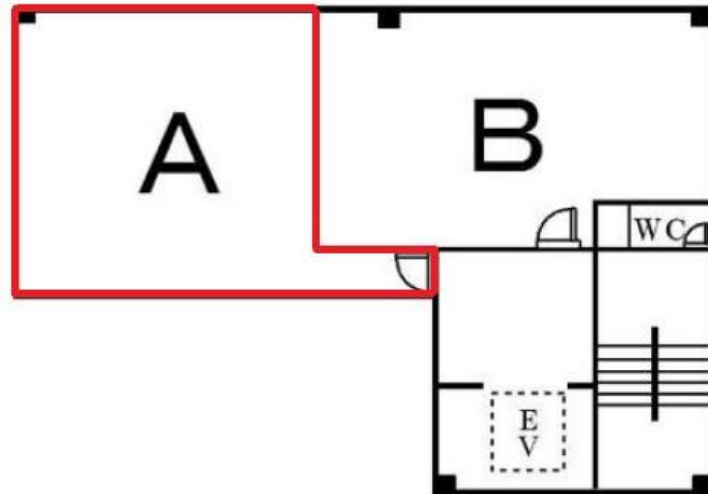

張田ビル

賃料

成約済み

大阪メトロ御堂筋線
徒歩8分
なんば

所在	大阪府大阪市浪速区難波中3-18-4	
名称	張田ビル	
部屋番号	地上8階建 3F-A	
建物	専有面積	9.5坪 (31.40㎡)
	構造	S (鉄骨造)
	築年月	1989年3月
契約条件	賃料	成約済み
	共益費	成約済み
	賃料合計	成約済み
	諸費用	成約済み
	保証金/敷金	成約済み
	礼金	成約済み
	解約引き	成約済み
入居可能日	相談	
駐車場	成約済み	
設備	エレベーター	
備考	・家賃保証会社要加入	