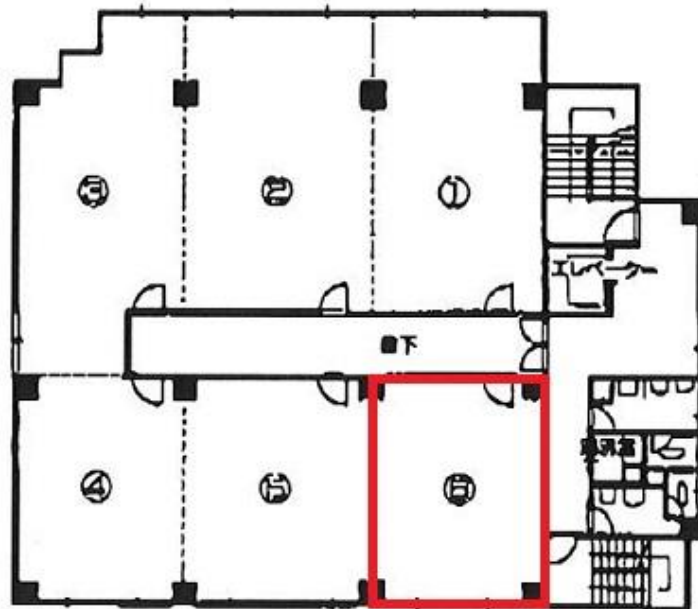

山本ビル

賃料

55,000円

大阪メトロ御堂筋線 徒歩5分  
江坂

所在	大阪府吹田市垂水町3-4-27	
名称	山本ビル	
部屋番号	地上6階建 306	
建物	専有面積	11坪 (36.36㎡)
	構造	-
	築年月	1987年10月
契約条件	賃料	55,000円 (税別) @5,000円 / 坪
	共益費	27,500円 (税別) @2,500円 / 坪
	賃料合計	82,500円
	諸費用	
	保証金/敷金	12ヶ月
	礼金	-
	解約引き	-
入居可能日	相談	
駐車場	有り 15,000円	
設備	個別空調/24時間使用可/光ファイバー/エレベーター/駐車場	
備考		