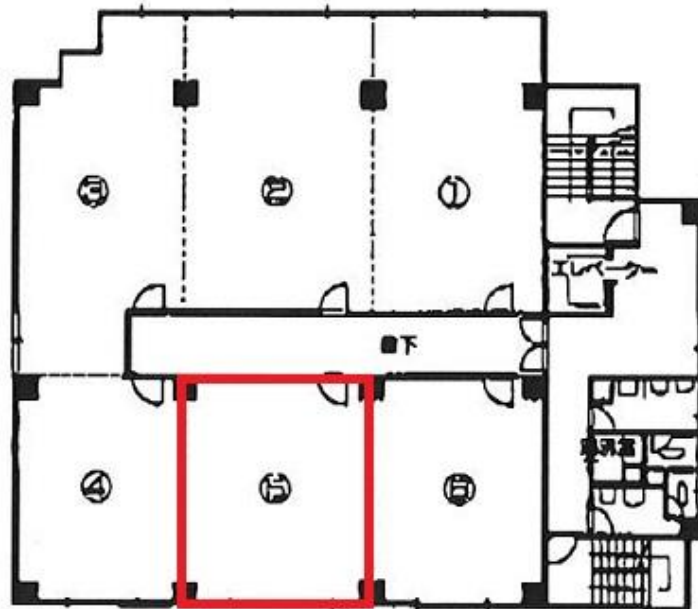

山本ビル

賃料

61,500円

大阪メトロ御堂筋線 徒歩5分  
江坂

所在	大阪府吹田市垂水町3-4-27	
名称	山本ビル	
部屋番号	地上6階建 405	
建物	専有面積	12.3坪 (40.66㎡)
	構造	-
	築年月	1987年10月
契約条件	賃料	61,500円 (税別) @5,000円 / 坪
	共益費	30,750円 (税別) @2,500円 / 坪
	賃料合計	92,250円
	諸費用	
	保証金/敷金	12ヶ月
	礼金	-
	解約引き	-
入居可能日	相談	
駐車場	有り 15,000円	
設備	個別空調/24時間使用可/光ファイバー/エレベーター/駐車場	
備考		