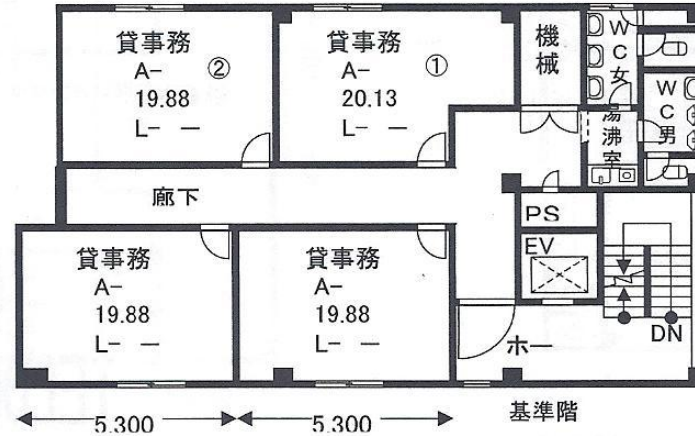

大阪屋心齋橋西ビル

賃料

成約済み

大阪メトロ御堂筋線

徒歩6分

心齋橋

所在	大阪府大阪市中央区西心齋橋1-7-14	
名称	大阪屋心齋橋西ビル	
部屋番号	地上6階建 2F6	
建物	専有面積	8.39坪 (27.73㎡)
	構造	S (鉄骨造)
	築年月	1980年6月
契約条件	賃料	成約済み
	共益費	成約済み
	賃料合計	成約済み
	諸費用	成約済み
	保証金/敷金	成約済み
	礼金	成約済み
	解約引き	成約済み
入居可能日	2016年10月	
駐車場	成約済み	
設備	24時間使用可	
備考		

図面と現況が異なる場合は現況を優先させていただきます

浪速企業株式会社

〒530-0028 大阪府大阪市北区万歳町4番12号

<https://www.kashijimusho-labo.jp/>

TEL 06-6312-6948 (09:00-18:00)

FAX 06-6312-5212

大阪府知事(12)第19680号

印刷日

2024/04/25