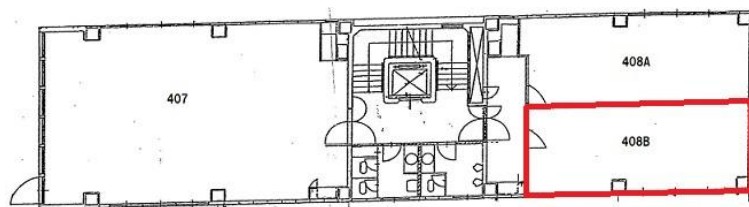

大阪ジュエリービル

賃料

87,600円

大阪メトロ御堂筋線 徒歩4分
心齋橋

所在	大阪府大阪市中央区南船場3-3-26	
名称	大阪ジュエリービル	
部屋番号	地下1階/地上8階建 408B	
建物	専有面積	10.95坪 (36.19㎡)
	構造	SRC (鉄骨鉄筋コンクリート造)
	築年月	1972年
契約条件	賃料	87,600円 (税別) @8,000円 / 坪
	共益費	賃料に込み
	賃料合計	87,600円
	諸費用	水道/共益費に含む 電気/別途請求
	保証金/敷金	6ヶ月
	礼金	-
	解約引き	-
入居可能日	相談	
駐車場	周辺にあり	
設備	個別空調/24時間使用可/機械警備/光ファイバー/男女別トイレ/エレベーター/駅近オフィス/貸店舗	
備考	・家賃保証会社要加入・エントランス開閉時間: 月~金曜日/8:00~20:00、土曜・日曜・祝日/閉	