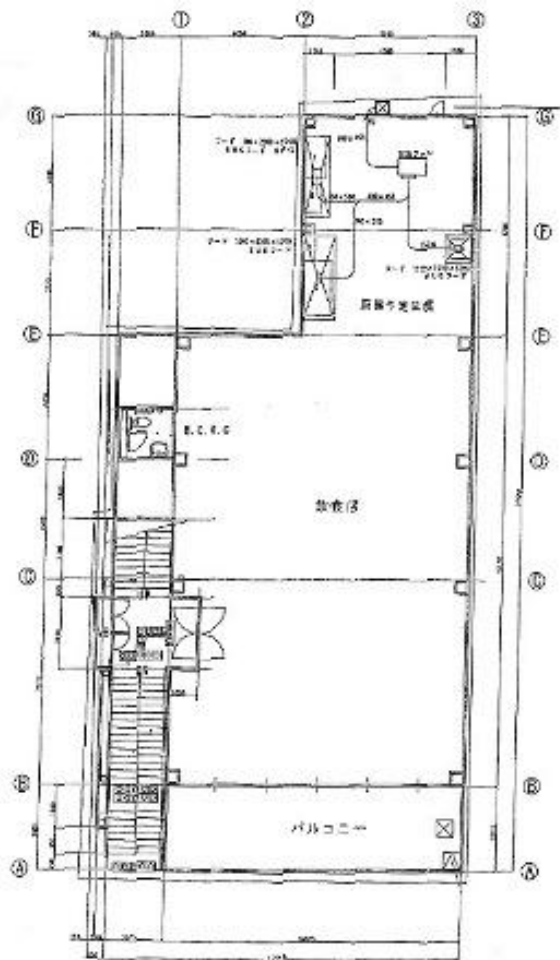

# 南船場ドレスビル

賃料

# 応相談

大阪メトロ御堂筋線 徒歩5分  
**心齋橋**

所在	大阪府大阪市中央区博労町4-3-4	
名称	南船場ドレスビル	
部屋番号	地上4階建 2F	
建物	専有面積	83.13坪 (274.81㎡)
	構造	S (鉄骨造)
	築年月	-
契約条件	賃料	応相談
	共益費	応相談
	賃料合計	応相談
	諸費用	
	保証金/敷金	6ヶ月
	礼金	-
	解約引き	-
入居可能日	応相談	
駐車場		
設備	ワンフロア貸/貸店舗	
備考	・飲食店可	