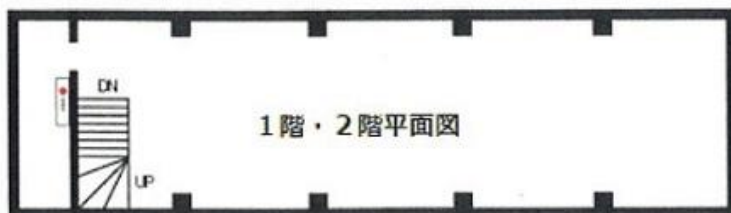

# 北心齋橋筋ビル

賃料

1,700,000円

大阪メトロ御堂筋線 徒歩2分  
**心齋橋**

所在	大阪府大阪市中央区南船場3-11-5	
名称	北心齋橋筋ビル	
部屋番号	地上3階建 1棟貸	
建物	専有面積	75.96坪 (251.10㎡)
	構造	RC (鉄筋コンクリート造)
	築年月	1960年6月
契約条件	賃料	1,700,000円 (税別) @22,374円 / 坪
	共益費	賃料に込み
	賃料合計	1,700,000円
	諸費用	水道/別途請求 ガス/別途請求 電気/別途請求
	保証金/敷金	10ヶ月
	礼金	-
	解約引き	スライド
	入居可能日	即入居可
駐車場	無し	
設備	貸店舗/貸倉庫/一棟貸	
備考	・一棟貸し・スケルトン渡し	