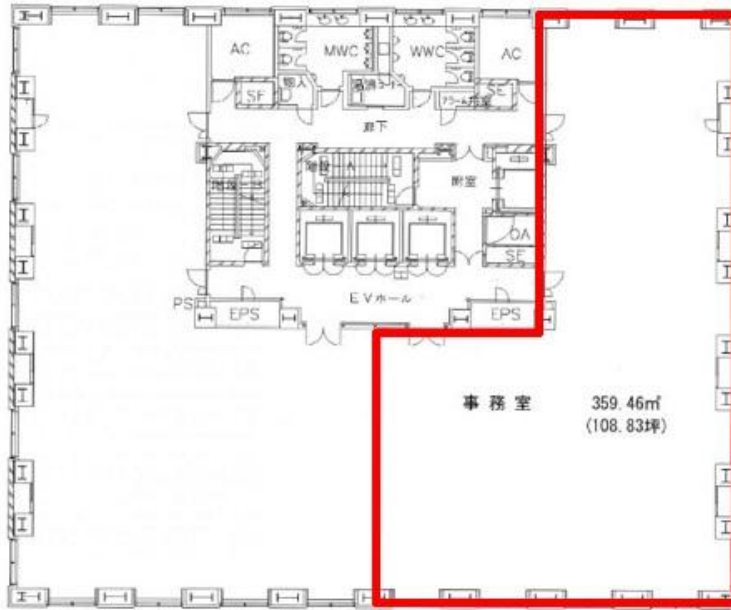

京阪神淀屋橋ビル

賃料

成約済み

大阪メトロ御堂筋線 徒歩2分
淀屋橋

所在	大阪府大阪市中央区今橋4-4-7	
名称	京阪神淀屋橋ビル	
部屋番号	地下1階/地上11階建 4F-2	
建物	専有面積	108.83坪 (359.46㎡)
	構造	SRC (鉄骨鉄筋コンクリート造)
	築年月	2001年3月
契約条件	賃料	成約済み
	共益費	成約済み
	賃料合計	成約済み
	諸費用	成約済み
	保証金/敷金	成約済み
	礼金	成約済み
	解約引き	成約済み
入居可能日	2019年4月	
駐車場	成約済み	
設備	個別空調/24時間使用可/機械警備/光ファイバー/男女別トイレ/エレベーター/築浅オフィス/ワンフロア貸/駐車場	
備考	・基本空調時間：月～金曜日/8：00～18：00 時間 外空調費：1フロア(14ゾーン)、約1,680円/時間(1ゾーン約120円/時間) ・エントランス開閉時間：月～金曜日/8：00～22：00、土曜・日曜・祝日/閉	