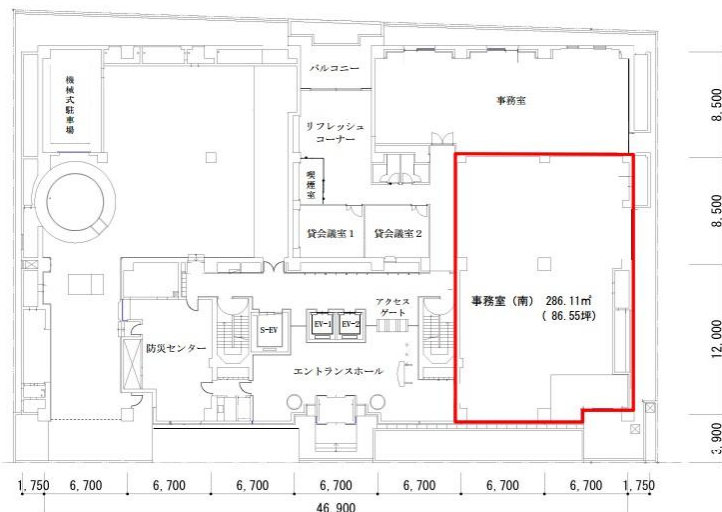

京阪神新江坂ビル

賃料

成約済み

大阪メトロ御堂筋線 徒歩6分
江坂

所在	大阪府吹田市江坂町2-1-47	
名称	京阪神新江坂ビル	
部屋番号	地下1階/地上7階建 1F	
建物	専有面積	86.55坪 (286.11㎡)
	構造	SRC (鉄骨鉄筋コンクリート造)
	築年月	1991年6月
契約条件	賃料	成約済み
	共益費	成約済み
	賃料合計	成約済み
	諸費用	成約済み
	保証金/敷金	成約済み
	礼金	成約済み
	解約引き	成約済み
入居可能日	即入居可	
駐車場	成約済み	
設備	24時間使用可/光ファイバー/男女別トイレ/エレベーター/大型オフィス/駐車場	
備考	・スケルトン引き渡し	