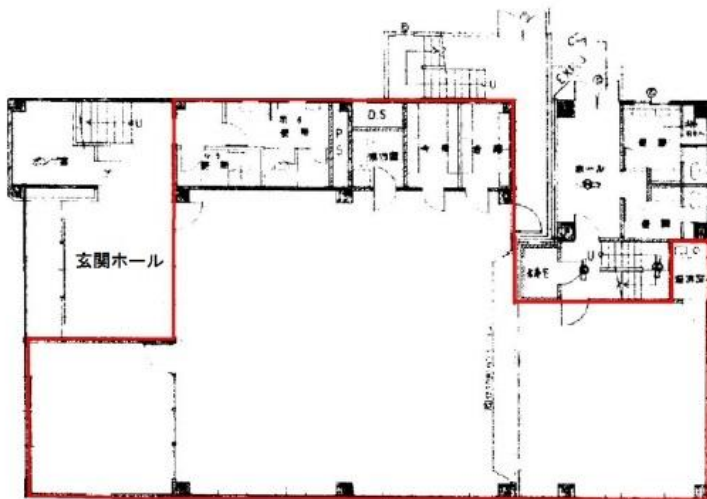

井上ビル（上新庄）

賃料

成約済み

阪急京都線

徒歩12分

上新庄

所在	大阪府大阪市東淀川区上新庄1-2-9	
名称	井上ビル（上新庄）	
部屋番号	地上5階建 1F	
建物	専有面積	67.27坪（222.38㎡）
	構造	-
	築年月	1973年12月
契約条件	賃料	成約済み
	共益費	成約済み
	賃料合計	成約済み
	諸費用	成約済み
	保証金/敷金	成約済み
	礼金	成約済み
	解約引き	成約済み
	入居可能日	相談
駐車場	成約済み	
設備	個別空調/24時間使用可/男女別トイレ/大通り沿いオフィス/ワンフロアー貸	
備考		