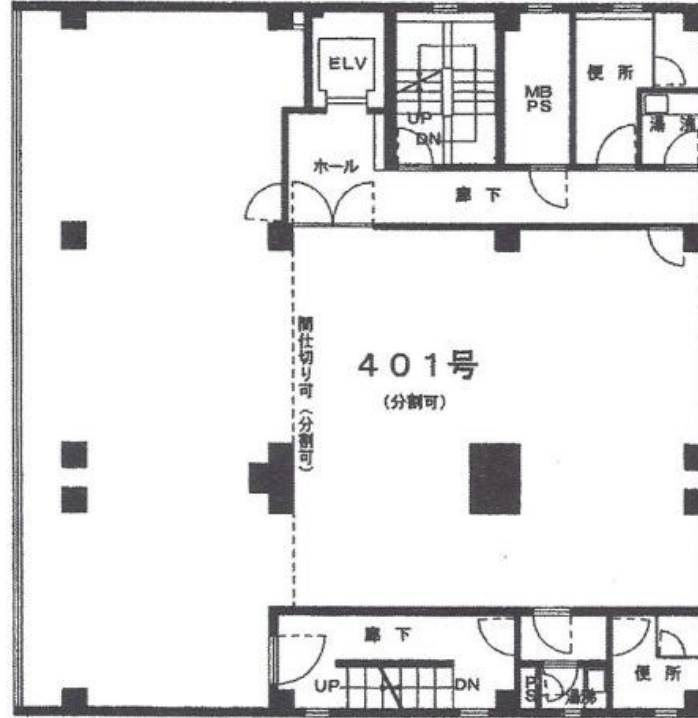

井池山下ビル

賃料

成約済み

大阪メトロ御堂筋線 徒歩2分
本町

所在	大阪府大阪市中央区南本町3-2-16	
名称	井池山下ビル	
部屋番号	地上8階建 401	
建物	専有面積	58.61坪 (193.78㎡)
	構造	RC (鉄筋コンクリート造)
	築年月	1985年1月
契約条件	賃料	成約済み
	共益費	成約済み
	賃料合計	成約済み
	諸費用	成約済み
	保証金/敷金	成約済み
	礼金	成約済み
	解約引き	成約済み
入居可能日	即入居可	
駐車場	成約済み	
設備	個別空調/エレベーター/ワンフロア貸	
備考		