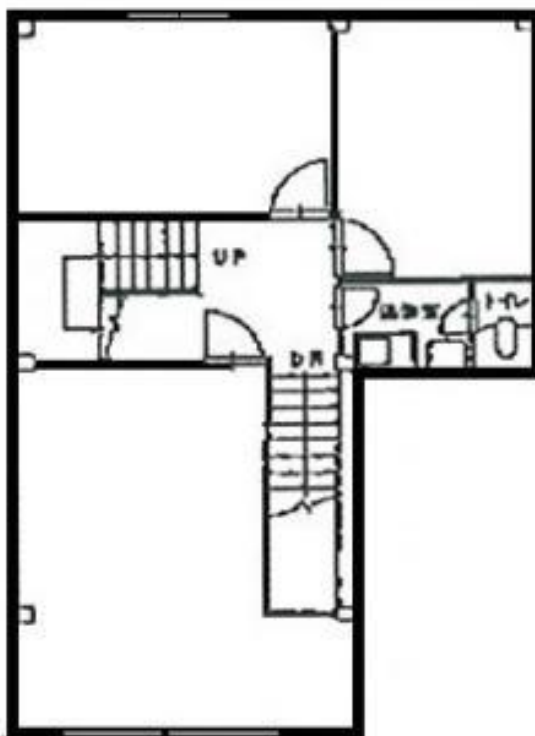

丸善西中島ビル

賃料

51,000円

大阪メトロ御堂筋線 徒歩5分
西中島南方

所在	大阪府大阪市淀川区西中島3-16-17	
名称	丸善西中島ビル	
部屋番号	3F-3	
建物	専有面積	9.40坪 (31.08㎡)
	構造	-
	築年月	-
契約条件	賃料	51,000円 (税別) @5,426円 / 坪
	共益費	9,400円 (税別) @426円 / 坪
	賃料合計	60,400円
	諸費用	水道/共益費を含む 電気/基本料+ (@11円/kwh)
	保証金/敷金	282,000円
	礼金	-
	解約引き	-
	入居可能日	相談
駐車場		
設備		
備考		