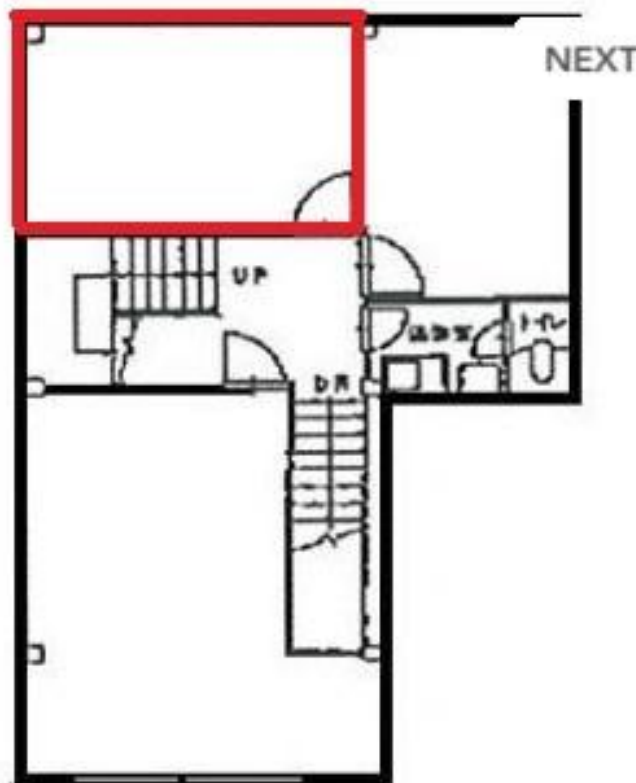

丸善西中島ビル

賃料

24,000円

大阪メトロ御堂筋線 徒歩5分  
西中島南方

所在	大阪府大阪市淀川区西中島3-16-17	
名称	丸善西中島ビル	
部屋番号	4-1	
建物	専有面積	4.52坪 (14.94㎡)
	構造	-
	築年月	-
契約条件	賃料	24,000円 (税別) @5,310円 / 坪
	共益費	4,500円 (税別) @996円 / 坪
	賃料合計	28,500円
	諸費用	水道/共益費を含む 電気/基本料+ (@11円/kwh)
	保証金/敷金	135,000円
	礼金	-
	解約引き	-
入居可能日	相談	
駐車場		
設備		
備考		