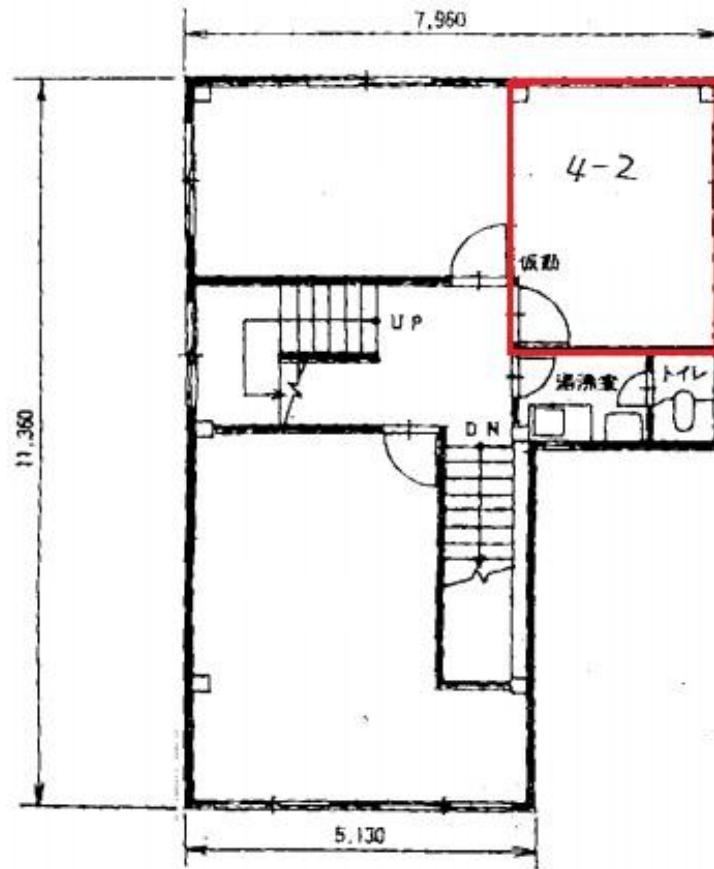

丸善西中島ビル

賃料

20,000円

大阪メトロ御堂筋線

徒歩2分

西中島南方

所在	大阪府大阪市淀川区西中島3-16-17	
名称	丸善西中島ビル	
部屋番号	4F-2	
建物	専有面積	3.88坪 (12.83㎡)
	構造	-
	築年月	-
契約条件	賃料	20,000円 (税別) @5,155円 / 坪
	共益費	4,000円 (税別) @1,031円 / 坪
	賃料合計	24,000円
	諸費用	水道/共益費を含む 電気/別途請求
	保証金/敷金	120,000円
	礼金	-
	解約引き	-
入居可能日	相談	
駐車場	周辺にあり	
設備	24時間使用可	
備考		