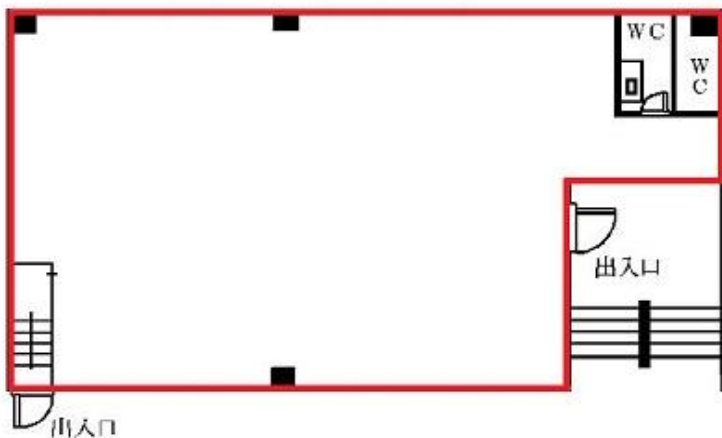

中川ビル(難波)

賃料

成約済み

大阪メトロ御堂筋線
なんば 徒歩4分

所在	大阪府大阪市浪速区難波中2-8-91	
名称	中川ビル(難波)	
部屋番号	地下1階/地上5階建 2F	
建物	専有面積	33坪 (109.09㎡)
	構造	RC (鉄筋コンクリート造)
	築年月	1973年11月
契約条件	賃料	成約済み
	共益費	成約済み
	賃料合計	成約済み
	諸費用	成約済み
	保証金/敷金	成約済み
	礼金	成約済み
	解約引き	成約済み
入居可能日	相談	
駐車場	成約済み	
設備	24時間使用可/ワンフロア貸/貸店舗	
備考	・家賃保証会社要加入・火災保険要加入	