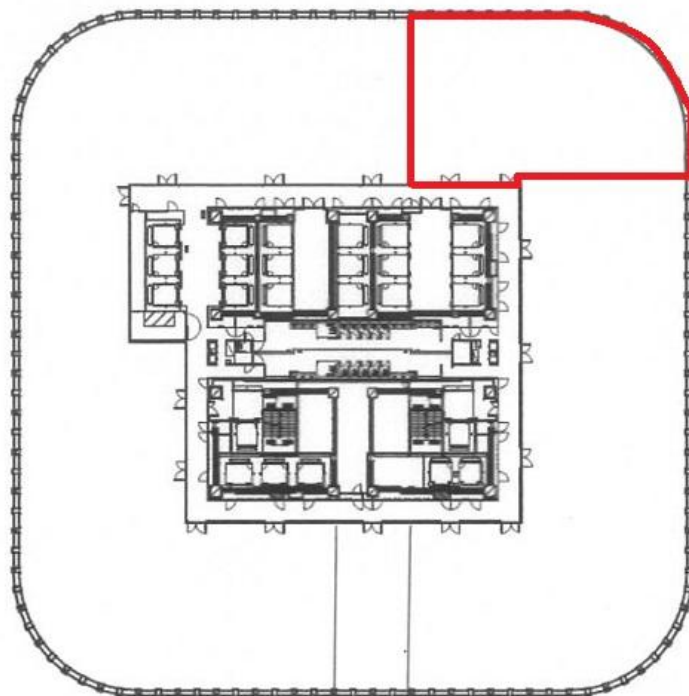

中之島フェスティバルタワーウエスト

賃料

応相談

大阪メトロ四つ橋線

徒歩4分

肥後橋

所在	大阪府大阪市北区中之島3-2-4	
名称	中之島フェスティバルタワーウエスト	
部屋番号	地下B4階/地上41階建 7F	
建物	専有面積	105.36坪 (348.29㎡)
	構造	-
	築年月	2017年3月
契約条件	賃料	応相談
	共益費	応相談
	賃料合計	応相談
	諸費用	水道/別途請求 電気/別途請求
	保証金/敷金	12ヶ月
	礼金	-
	解約引き	-
入居可能日	2021年4月	
駐車場		
設備	個別空調/OAフロアー/エレベーター	
備考		