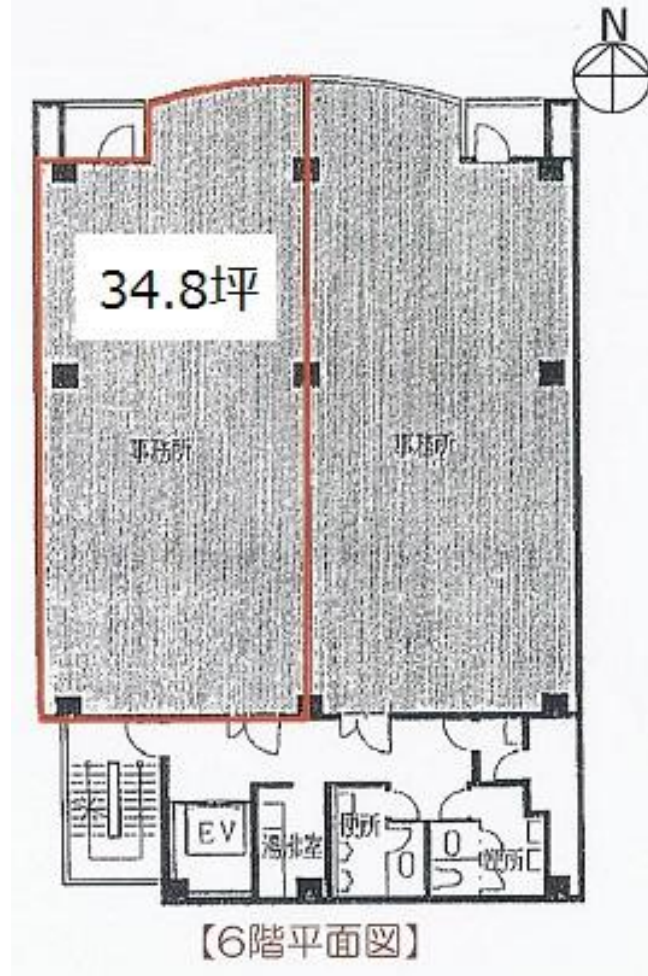

上六光陽ビル

賃料

成約済み

大阪メトロ谷町線 徒歩7分
谷町九丁目

所在	大阪府大阪市天王寺区上本町6-6-26	
名称	上六光陽ビル	
部屋番号	6F-1	
建物	専有面積	34.8坪 (115.04㎡)
	構造	SRC (鉄骨鉄筋コンクリート造)
	築年月	1991年3月
契約条件	賃料	成約済み
	共益費	成約済み
	賃料合計	成約済み
	諸費用	成約済み
	保証金/敷金	成約済み
	礼金	成約済み
	解約引き	成約済み
入居可能日	即日	
駐車場	成約済み	
設備	個別空調/24時間使用可/機械警備/OAフロア-/光ファイバー/男女別トイレ/エレベーター/駐車場	
備考	・店舗相談可	