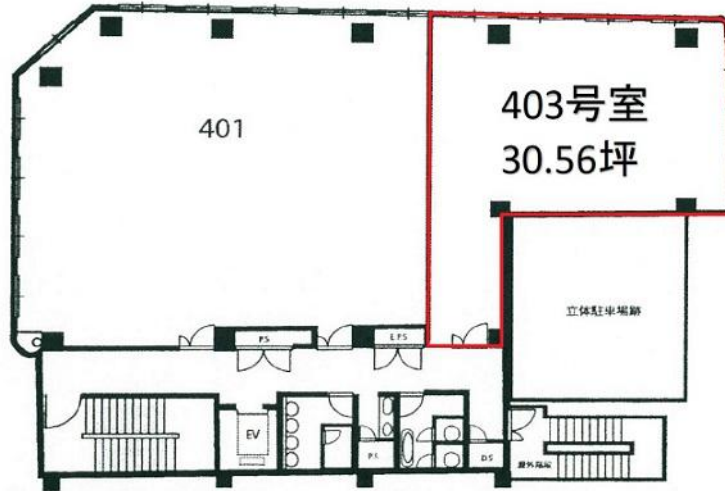

リーガルスクエア京町堀

賃料

280,500円

大阪メトロ四つ橋線  
肥後橋

徒歩6分

所在	大阪府大阪市西区京町堀1-9-10	
名称	リーガルスクエア京町堀	
部屋番号	地上6階建 403	
建物	専有面積	30.56坪 (101.02㎡)
	構造	RC (鉄筋コンクリート造)
	築年月	1982年2月
契約条件	賃料	280,500円 (税別) @9,179円 / 坪
	共益費	49,500円 (税別) @1,620円 / 坪
	賃料合計	330,000円
	諸費用	水道/2,200円/月 ガス/別途請求 電気/別途請求
	保証金/敷金	2ヶ月
	礼金	2ヶ月(税別)
	解約引き	-
	入居可能日	即入居可
駐車場	無し	
設備	個別空調/24時間使用可/光ファイバー/男女別トイレ/エレベーター	
備考	・家賃保証会社要加入・火災保険要加入	