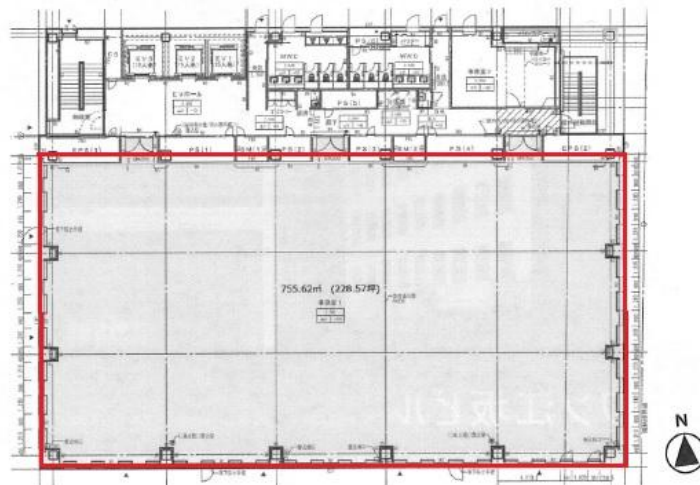

ミライト・ワン江坂ビル

賃料

応相談

大阪メトロ御堂筋線 徒歩4分
江坂

所在	大阪府吹田市広芝町5-23	
名称	ミライト・ワン江坂ビル	
部屋番号	地上7階建 3F	
建物	専有面積	228.57坪 (755.60㎡)
	構造	S (鉄骨造)
	築年月	2021年7月
契約条件	賃料	応相談
	共益費	-
	賃料合計	応相談
	諸費用	電気/別途請求
	保証金/敷金	12ヶ月
	礼金	-
	解約引き	-
入居可能日	相談	
駐車場	有り	
設備	個別空調/24時間使用可/機械警備/OAフロア-/光ファイバー/男女別トイレ/エレベーター/新築オフィス/ワンフロア貸/駐車場	
備考	・エントランス開閉時間：全日/8：30～18：00	